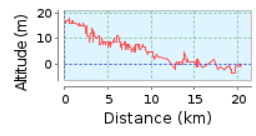

# Agriturismo Pudech - Foce del Savio

SP118

**20.48 km (Percorso in un'unica direzione)**

**Ascesa totale: 54 m, Discesa totale: 73 m**

**Differenza altimetrica 21 m (Altitudine da: -3 m a 18 m)**