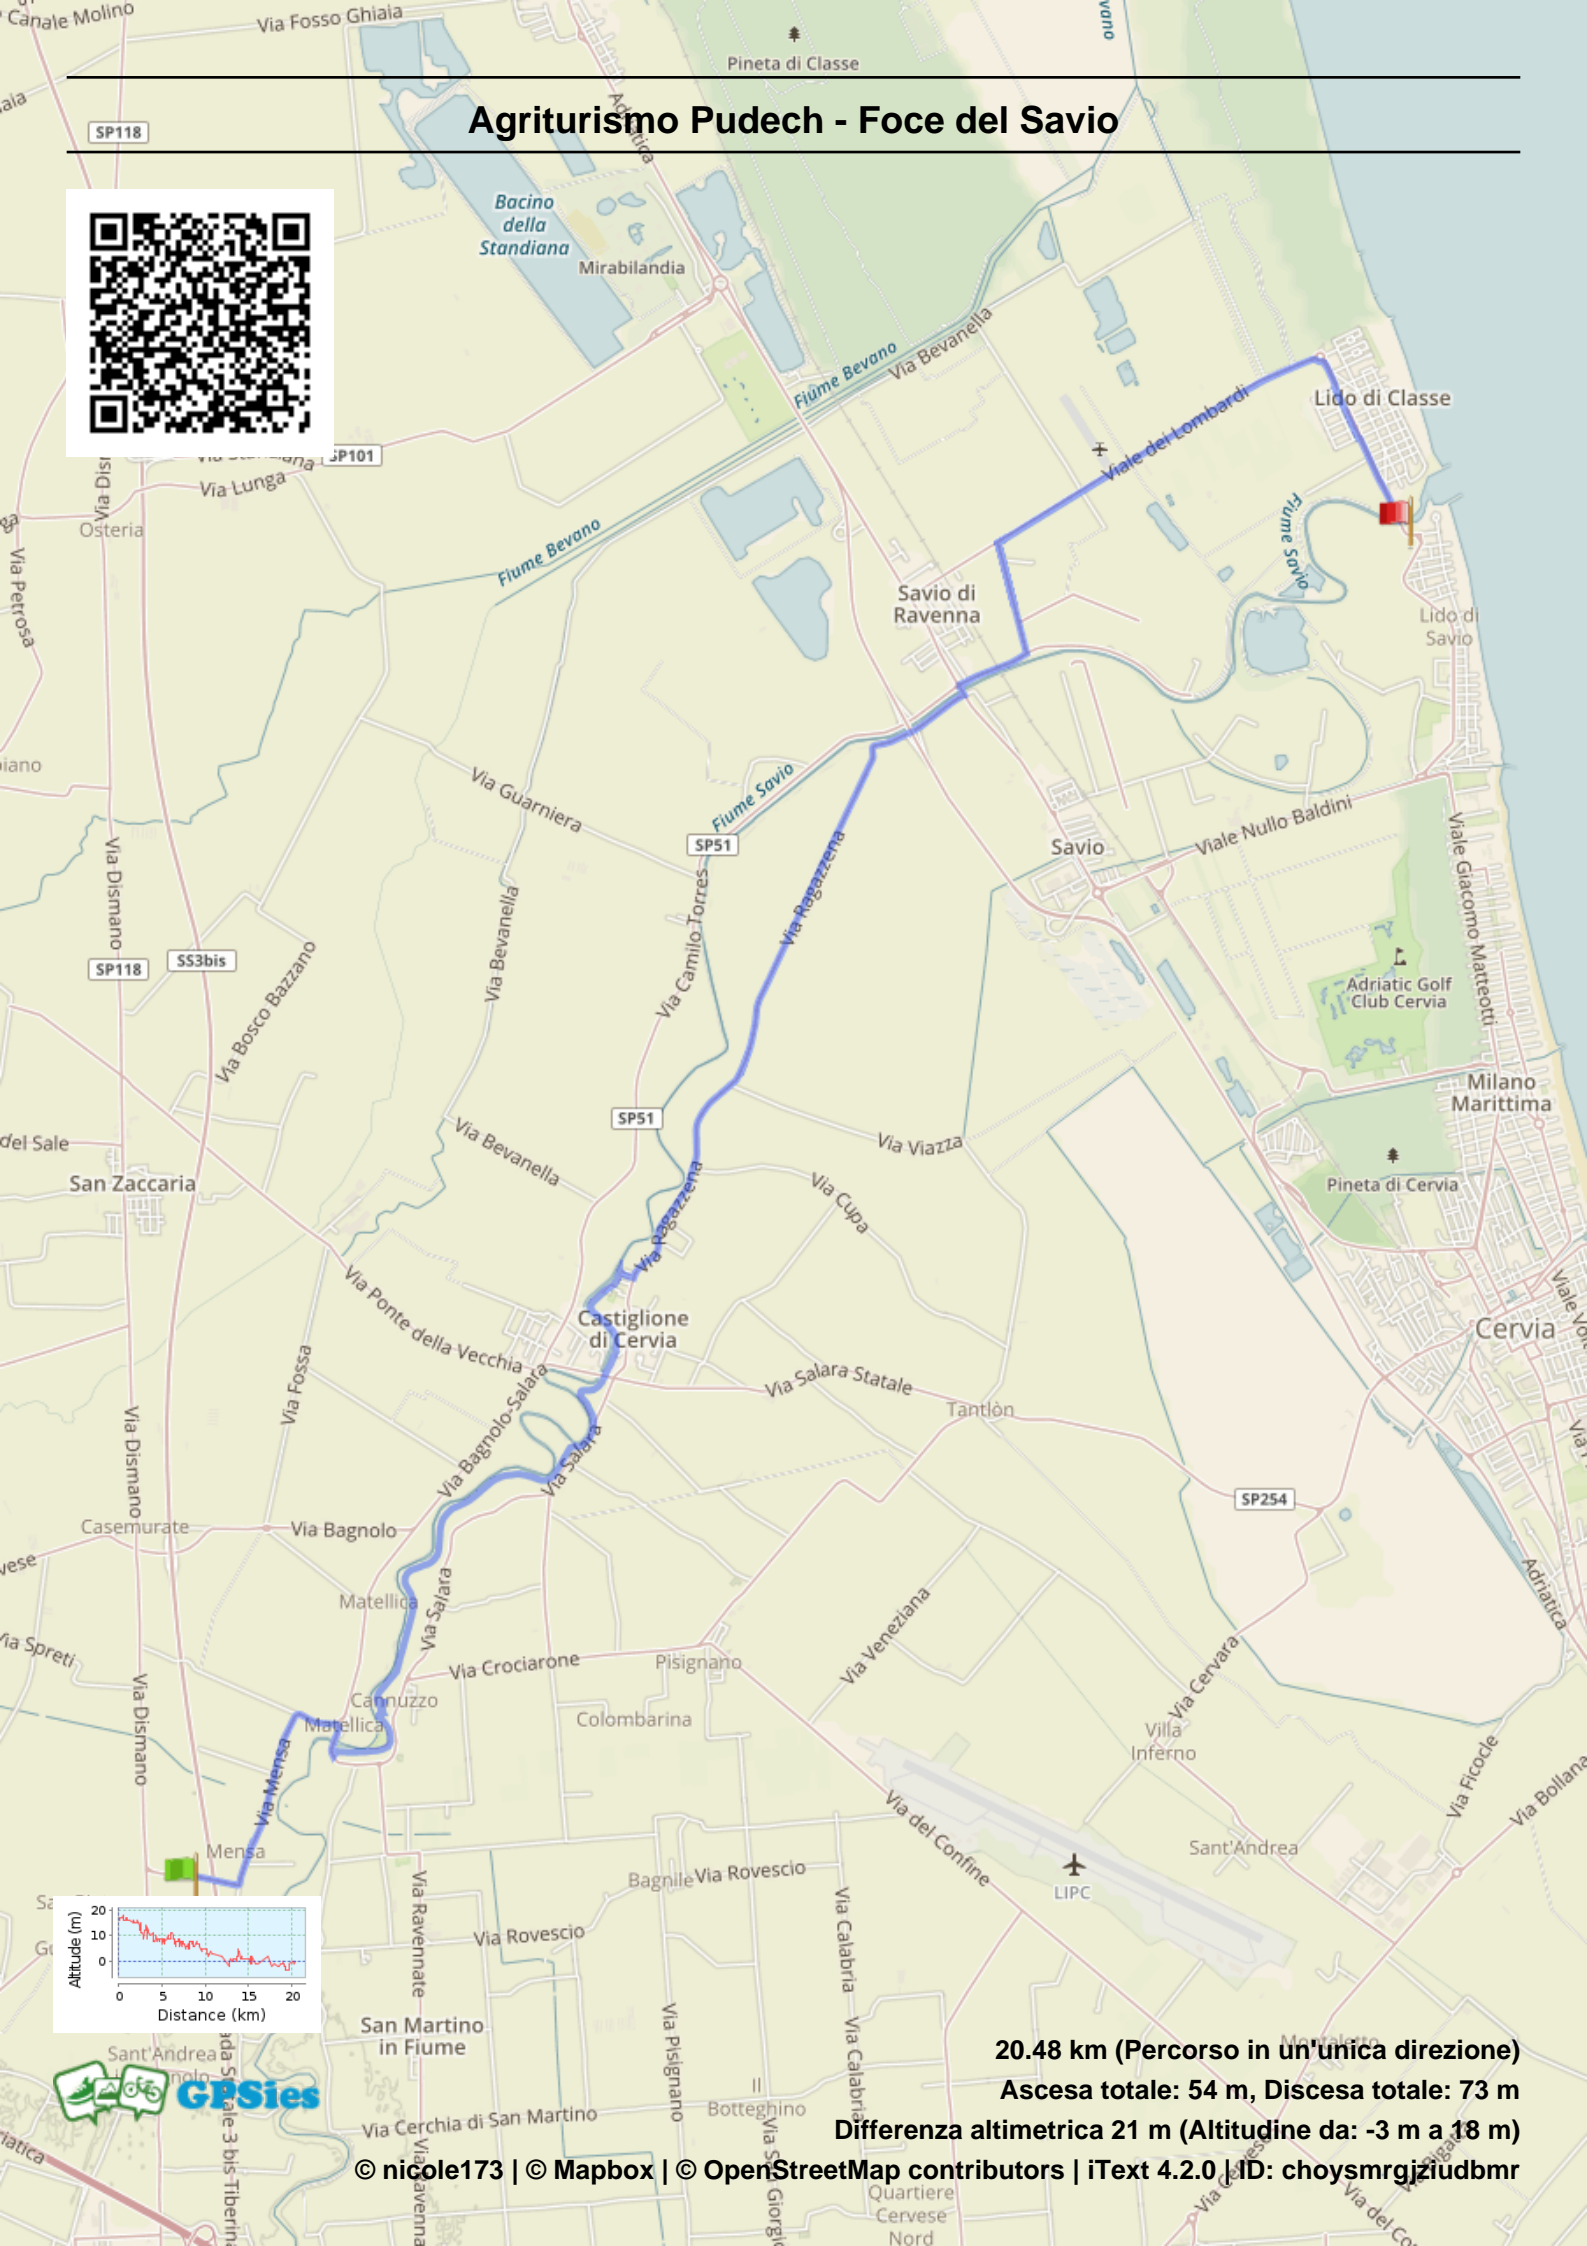

# Agriturismo Pudech - Foce del Savio

SP118

**20.48 km (Percorso in un'unica direzione)**

**Ascesa totale: 54 m, Discesa totale: 73 m**

**Differenza altimetrica 21 m (Altitudine da: -3 m a 18 m)**